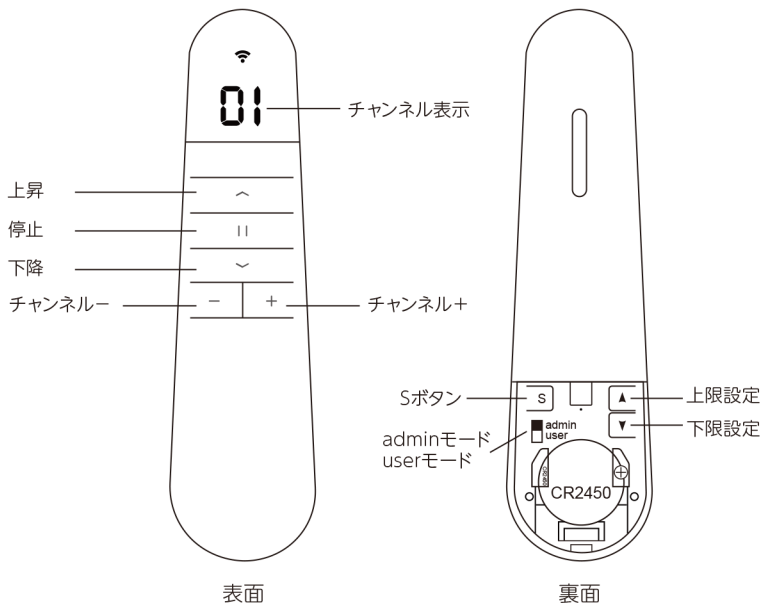

リモコンの各部名称と機能説明

●リモコンの各部名称