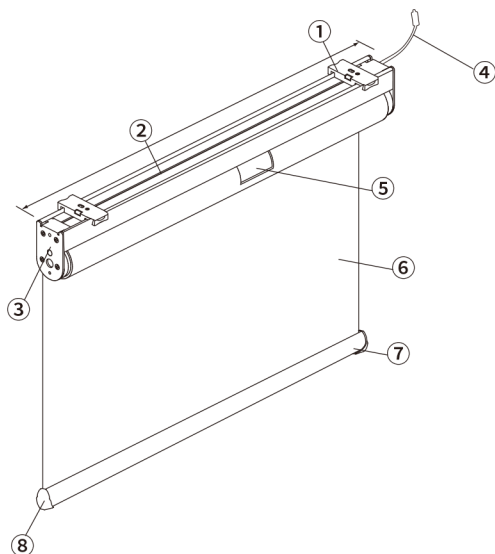

# 各部の名称 (ロールスクリーン本体)

①取付けブラケット	⑥生地
②フレーム	⑦ウェイトバー
③サイドブラケット	⑧ウェイトバーキャップ
④受信部コード	
⑤巻取りパイプ	

## 付 属 品

部品名	取付け ブラケット	ブラケット 取付けビス	USBケーブル (3m)
製品幅(mm)			
600~2200	3 個	7 本	1 本