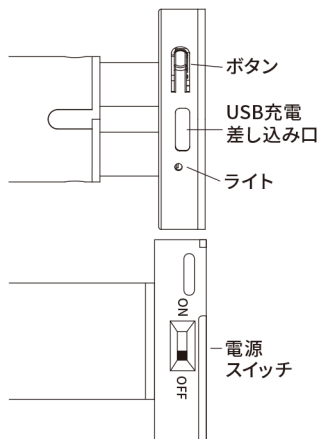

# 各部の名称 (ロールスクリーン本体)

①取付けブラケット	⑥生地
②フレーム	⑦ウェイトバー
③サイドブラケット	⑧ウェイトバーキャップ
④受信部コード	
⑤巻取りパイプ	

## 付 属 品

部品名	取付け ブラケット	ブラケット 取付けビス	USBケーブル (3m)
製品幅(mm)			
600~2200	3 個	7 本	1 本

### ■本体受信部の名称

商品出荷時は電源スイッチがOFFになっております。  
お取り付け前に電源スイッチをONにしてください。