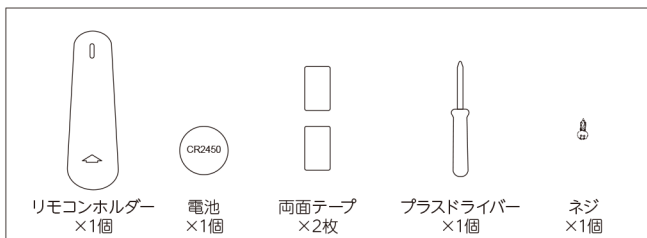

【付属部品】

【リモコンボタンの機能説明】

	上昇ボタン	スクリーンが上昇します。
	停止ボタン	1回押す：スクリーンが停止します。 2秒以上長押し：中間停止位置設定後、ご希望の中間停止位置（userモード設定）まで生地を昇降させます。 ※詳しくはP.13をご覧ください。
	下降ボタン	スクリーンが下降します。
	+ - ボタン	チャンネル番号を選択できます。(15チャンネル用のみ)